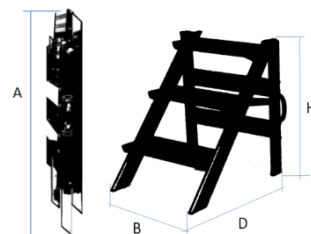

APO TRAPPA 4255

- Stabil hopfällbar trappa i aluminium.
- Basbredd 600 mm.
- Djupa steg i hålmönstrad aluminium för genomsläpp av smuts och snö.
- Stegdjup 250 mm.
- Monterat handtag.

Mått i millimeter

Art.nr	Antal steg	A	H	B	D	Vikt, kg	EAN
4255-02-9	2	810	470	600	595	7,0	7393004255020
4255-03-9	3	1140	700	600	830	10,0	7393004255037
4255-04-9	4	1440	925	600	1070	13,0	7393004255044
4255-05-9	5	1750	1150	600	1305	17,0	7393004255051
4255-06-9	6	2060	1380	600	1550	19,0	7393004255068